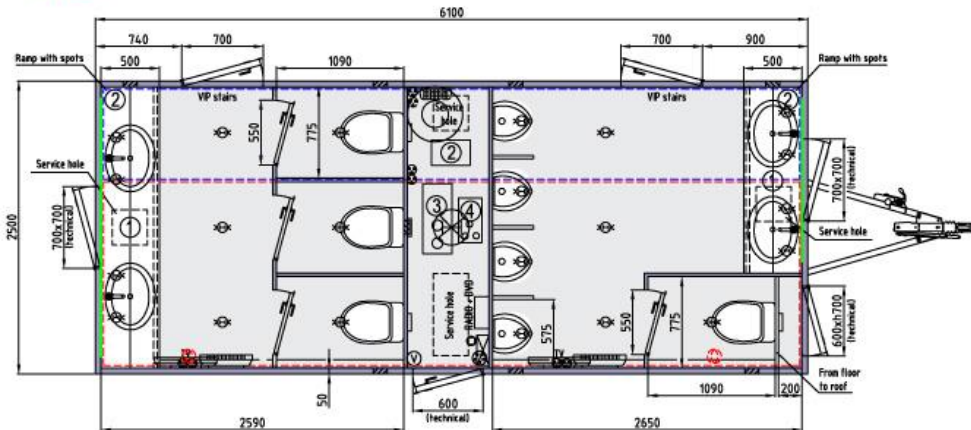

SaniEvent

ew3t

Mobile Toilet Unit

3+1+4 Recirculation toilet facilities for the Event industry

ew3t

Technique

Caravane aux norme CEE

230 volts – 2x16 Ampère

Raccordement de vidange 70mm

3/4 d'entrée d'eau

Chauffe-eau

1000ltr réservoir d'eau propre avec jauge de niveau

2000ltr réservoir d'eaux usées avec indicateur

Arrêt automatique au système Jets

Autonome ou raccordable au réseau