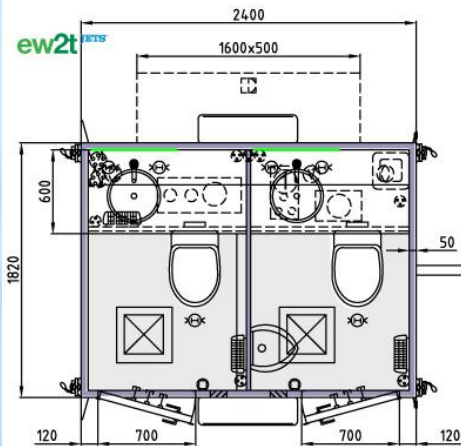

SaniEvent

Technique

ew2t
JETS™

**Mobile
Toilet Unit**

**1 + 1 VIP fresh flushing vacuum toilet
facilities for the Event industry**

Caravane aux norme CEE

230 volts – 2x16 Ampère

Raccordement de vidange 70mm

3/4 d'entrée d'eau

Chauffe-eau

200ltr réservoir d'eau propre avec jauge de niveau

400ltr réservoir d'eaux usées avec indicateur

Arrêt automatique au système Jets

Autonome ou raccordable au réseau

Système antigel local technique